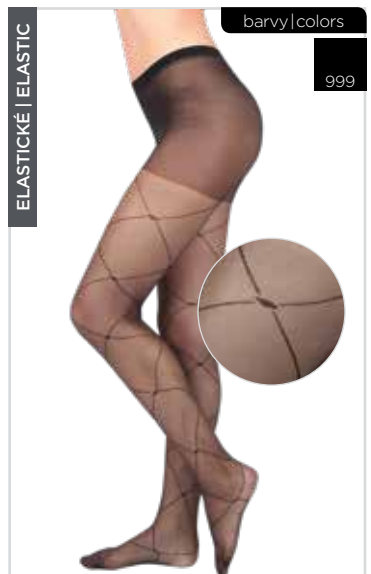

ALESANDRA 20 DEN

punčochové kalhoty
elastické vzorované
86% PAD / 14% Elastan
elastic patterned tights
86% PAD / 14% Elastane

velikosti | sizes

158-100, 164-108, 170-116
176-108, 182-108