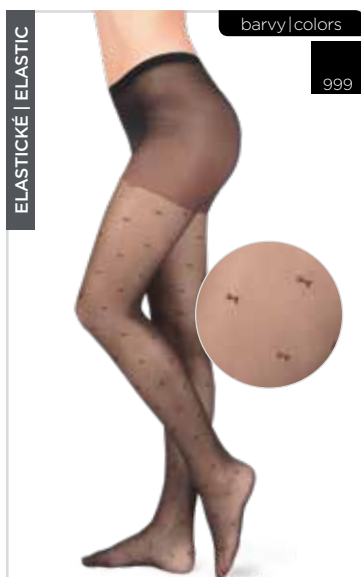

ALFA 20 DEN

punčochové kalhoty
elastické vzorované
86% PAD / 14% Elastan
elastic patterned tights
86% PAD / 14% Elastane

velikosti | sizes

158-100, 164-108, 170-116
176-108, 182-108