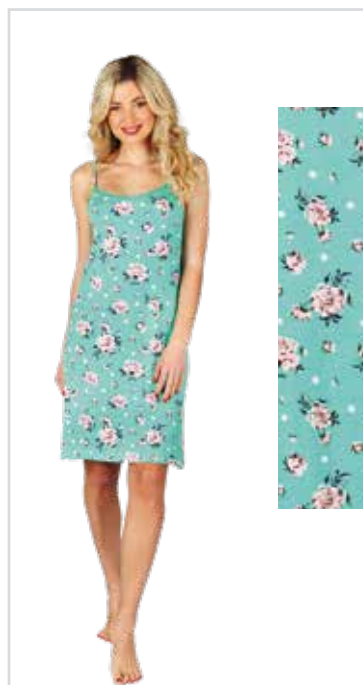

velikosti | sizes

M, L, XL

**P MORIC**

pánská noční košile
100% Bavlna
men's nightshirt
100% Cotton

velikosti | sizes

M, L, XL

PYŽAMA | PYJAMAS

P FRANCIS 200