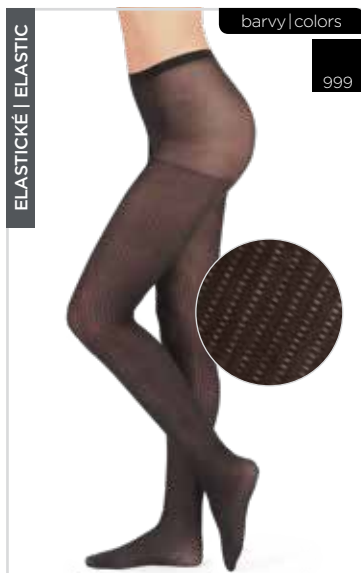

ALISON 55 DEN

punčochové kalhoty
elastické vzorované
90% PAD / 10% Elastan
elastic patterned tights
90% PAD / 10% Elastane

velikosti | sizes

158-100, 164-108, 170-116
176-108, 182-108