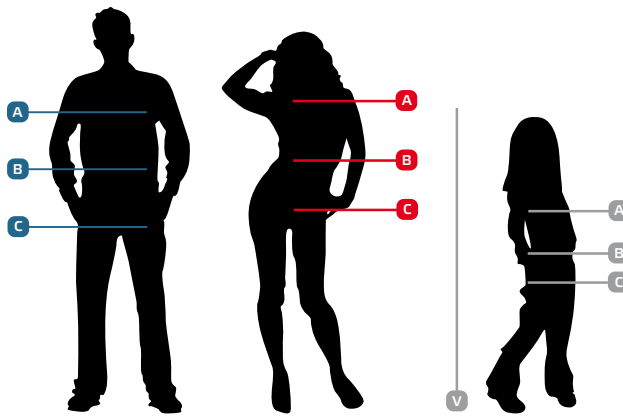

TABULKA VELIKOSTÍ | SIZE CHART

MUŽI | MEN

velikosti | sizes	42	46	50	54	58	62	66	70
	XS	S	M	L	XL	2XL	3XL	4XL
obvod hrudníku | girth of chest	A 81 - 85	86-93	94-101	102-109	110-117	118-125	126-133	134 - 141
obvod pasu | girth of waist	B 72 - 76	77-84	85-92	93-100	101-108	109-116	117-124	125 - 132
obvod boků | girth of hips	C 85 - 89	90-97	98-105	106-113	114-121	122-129	130-137	138 - 145

ŽENY | WOMEN

velikosti | sizes	36	38	40	42	44	46	48	50
	XS	S	M	L	XL	2XL	3XL	4XL
obvod hrudníku | girth of chest	A 77 - 81	82-89	90-97	98-105	106-113	114-121	122-129	130 - 137
obvod pasu | girth of waist	B 63 - 65	66-73	74-81	82-89	90-97	98-105	106-113	114 - 121
obvod boků | girth of hips	C 87 - 91	92-99	100-107	108-115	116-123	124-131	132-139	140 - 147

DĚTI | CHILDREN

velikosti | sizes	92	98	104	110	116
věk | age | PŠV	1,5-2	2-3	3-4	4-5	5-6
výška postavy | height of stature	V 87-92	93-98	99-104	105-110	111-116
obvod hrudníku | girth of chest	A 51-52	53-54	55-56	57-58	59-60
obvod pasu | girth of waist	B 48-49	49-50	50-51	51-52	52-53
obvod boků | girth of hips	C 55-56	57-58	59-60	61-62	63-64

DĚTI | CHILDREN

velikosti | sizes	122	128	134	140
věk | age | MŠV	6-7	7-8	8-9	9-10
výška postavy | height of stature	V 117-122	123-128	129-134	135-140
obvod hrudníku | girth of chest	A 60-62	63-65	66-68	69-71
obvod pasu | girth of waist	B 53-54	55-56	57-58	59-60
obvod boků | girth of hips	C 65-66	67-69	70-72	73-76

DĚTI | CHILDREN

velikosti | sizes	146	152	158	164
věk | age | SŠV	10-11	11-12	12-13	13-14
výška postavy | height of stature	V 141-146	147-152	153-158	159-164
obvod hrudníku | girth of chest	A 72-74	75-77	78-80	81-83
obvod pasu | girth of waist	B 60-61	62-63	64-65	66-67
obvod boků | girth of hips	C 77-80	81-84	85-88	89-92