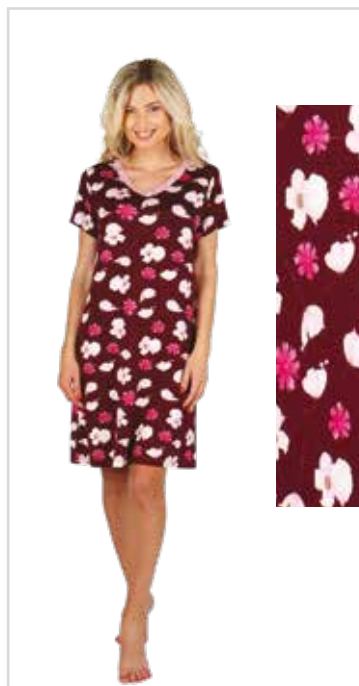

velikosti | sizes

M, L, XL

P FERGIE 284

dámská noční košile
95% Viskóza / 5% Elastan
women's nightdress
95% Viscose / 5% Elastane

velikosti | sizes

M, L, XL, 2XL

P FERGIE 285

dámská noční košile
95% Viskóza / 5% Elastan
women's nightdress
95% Viscose / 5% Elastane