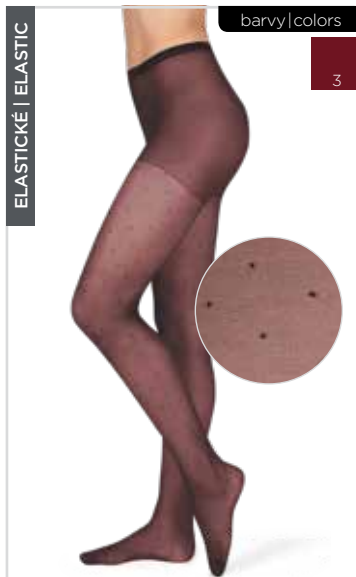

LEILA 20 DEN

punčochové kalhoty
elastické vzorované
86% PAD / 14% Elastan
elastic patterned tights
86% PAD / 14% Elastane

velikosti | sizes

158-100, 164-108, 170-116
176-108, 182-108, 188-108